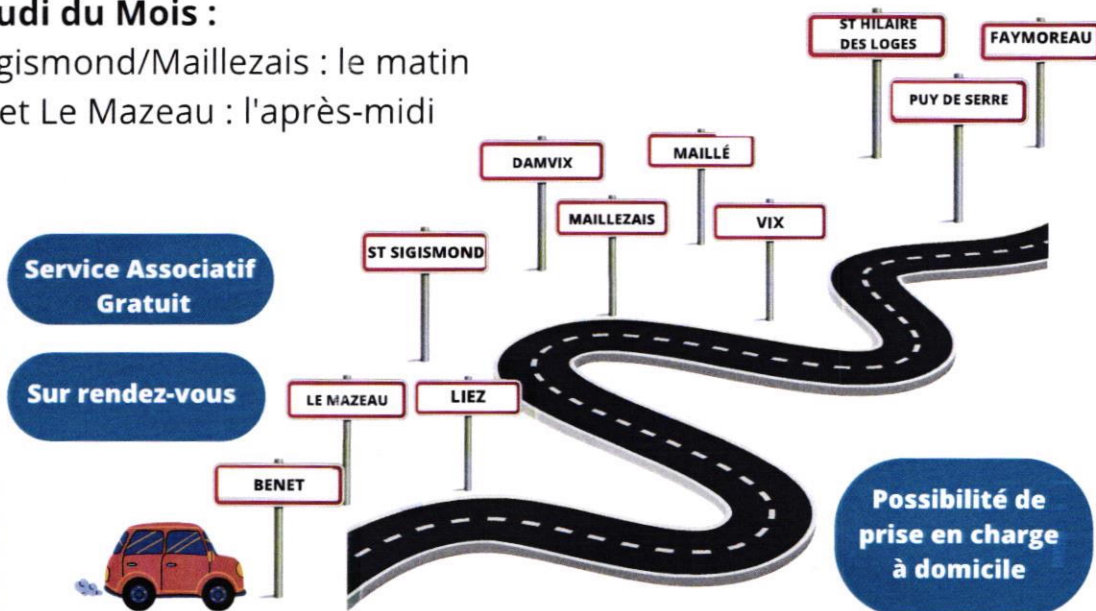

ses services numériques

Besoin d'aide ? Des questions sur le numérique, sur vos démarches administratives

1er Jeudi du Mois :

- Faymoreau/Puy de Serre : le matin
- St Hilaire des Loges : l'après midi

2ème Jeudi du Mois :

- Maillé et Damvix : le matin
- Vix : l'après-midi

4ème Jeudi du Mois :

- St Sigismond/Maillezaïs : le matin
- Liez et Le Mazeau : l'après-midi